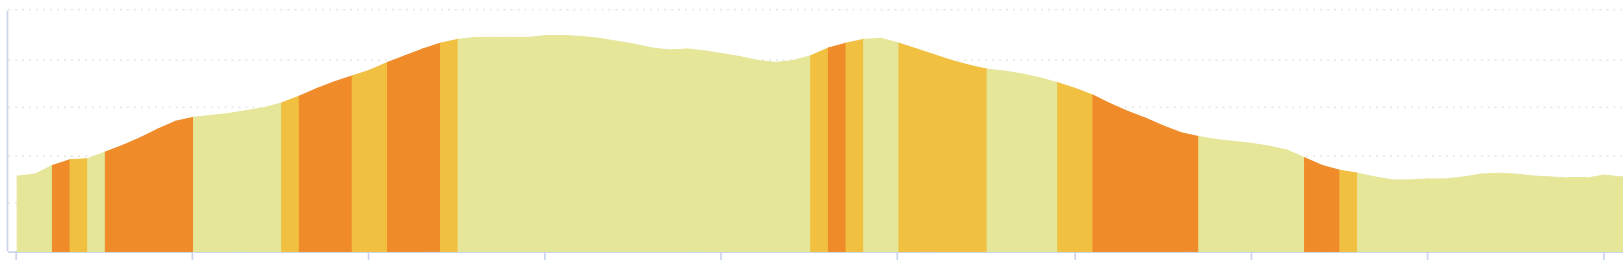

# # 9761104 | Randonnée pédestre | Prat de Cest Pech rascas

Peyriac-de-Mer -> Peyriac-de-Mer

— 9.064 km ↑ 182 m ↓ 183 m ▲ 75 m ▲ 225 m

<5% <7% <10% <15% >15%

Leaflet | © IGN France ign.fr

214

134

300 m